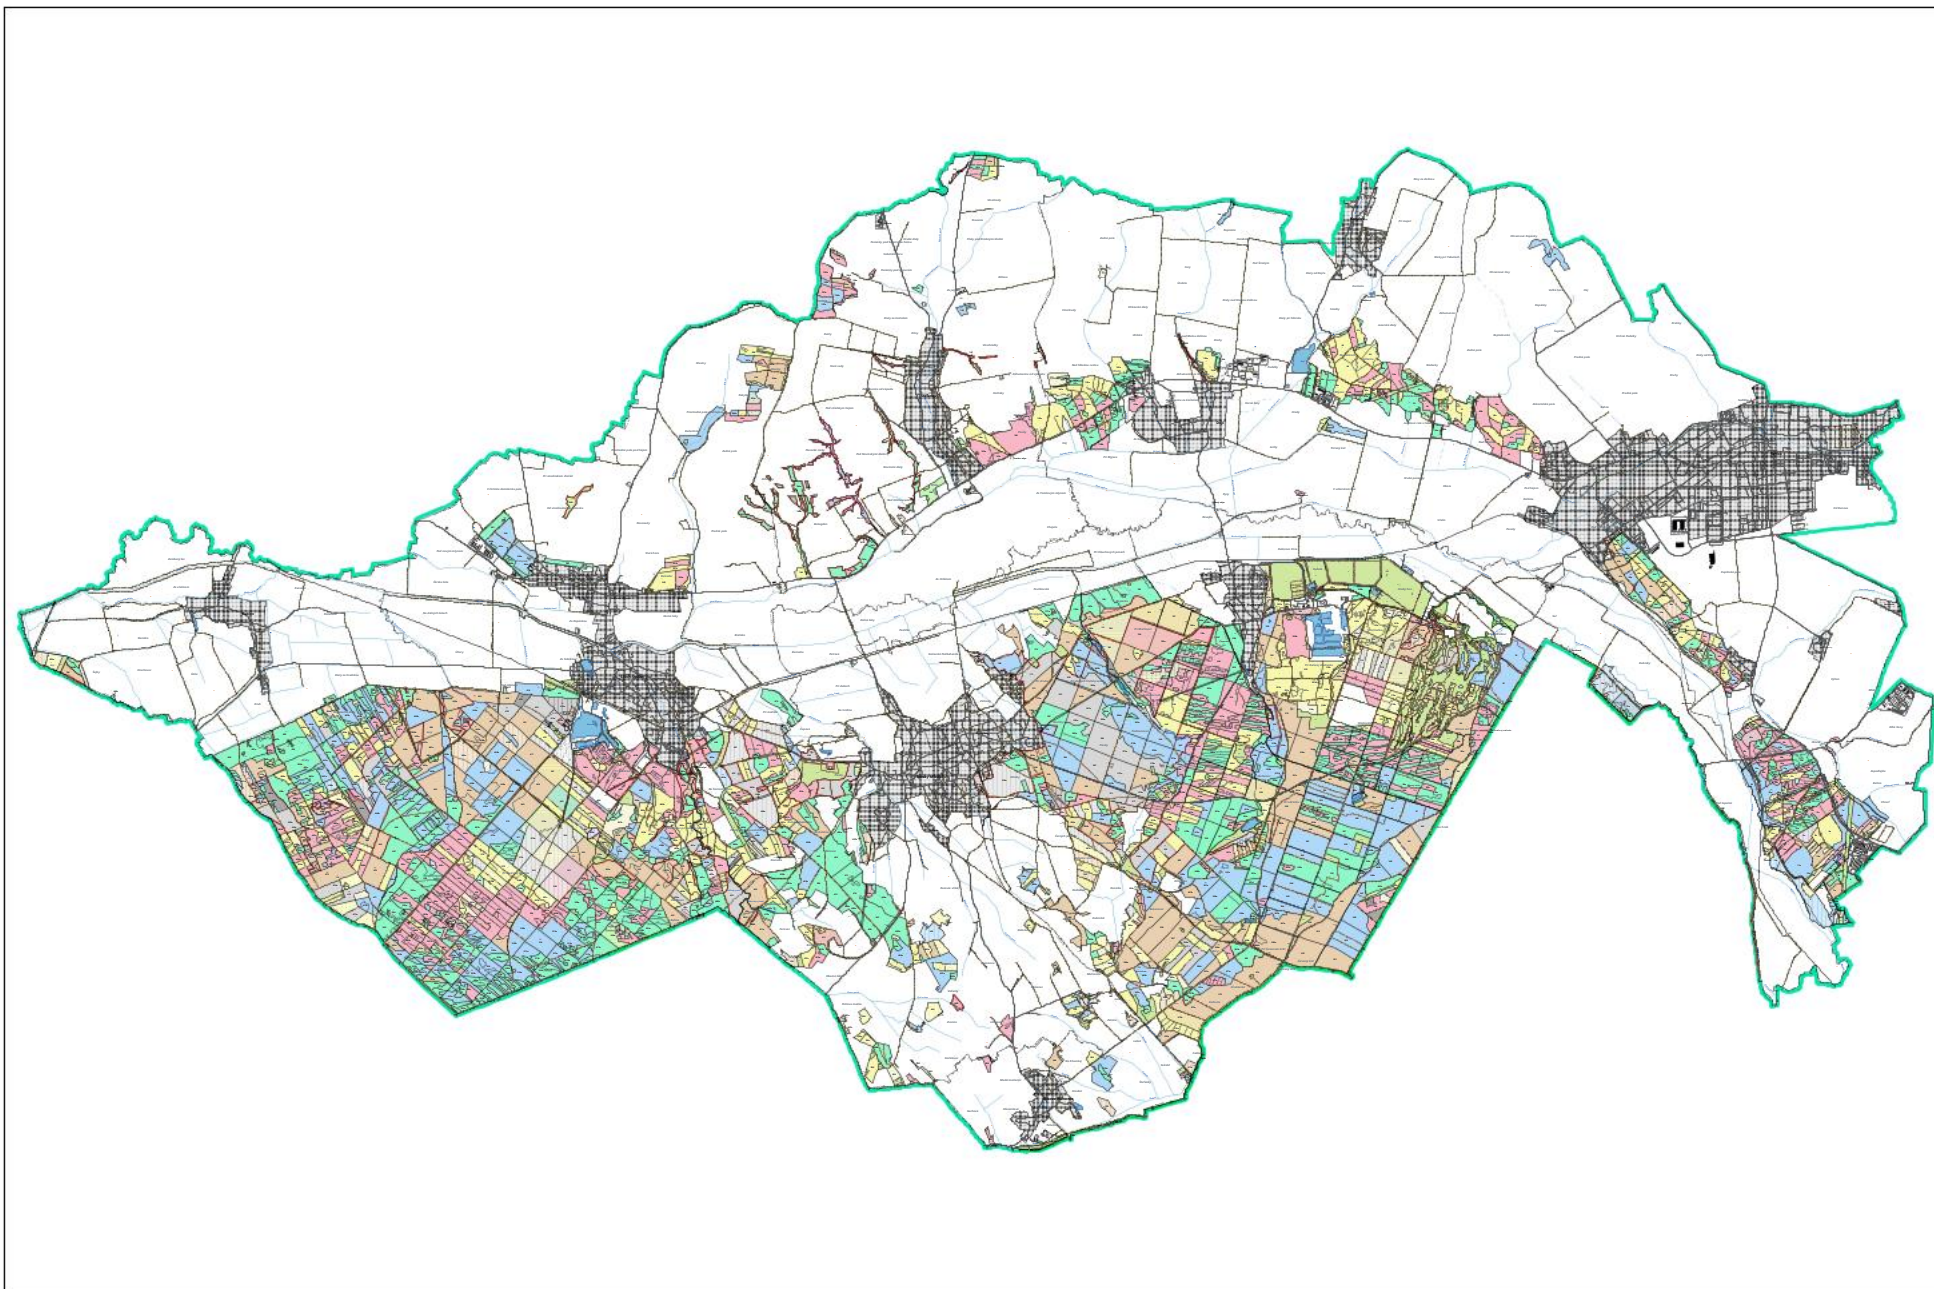

# PORASTOVÁ MAPA LC Šaštín

KÓPIA  
KÓPIA

Informačný systém katastra nehnuteľností, Zdroj: Úrad geodézie, kartografie a katastra SR, 01/2023/MPRVSR-270  
ZBGIS®, zdroj: Úrad geodézie, kartografie a katastra Slovenskej republiky, č. GKÚ: Z-203-0030-2024, 2024

Vydavateľ: © Národné lesnícke centrum  
Stav k 1.1.2025

Mierka 1:110 000

Číslo spisu :6/2026 Číslo záznamu :1164/2026 eKUKLOV/2026/00284 Dátum prijatia:5. 5. 2026 13:10:53 Názov dokumentu:PM\_LC\_Sastin.pdf.pdf  
Číslo spisu :6/2026 Číslo záznamu :1164/2026 eKUKLOV/2026/00284 Dátum prijatia:5. 5. 2026 13:10:53 Názov dokumentu:PM\_LC\_Sastin.pdf.pdf