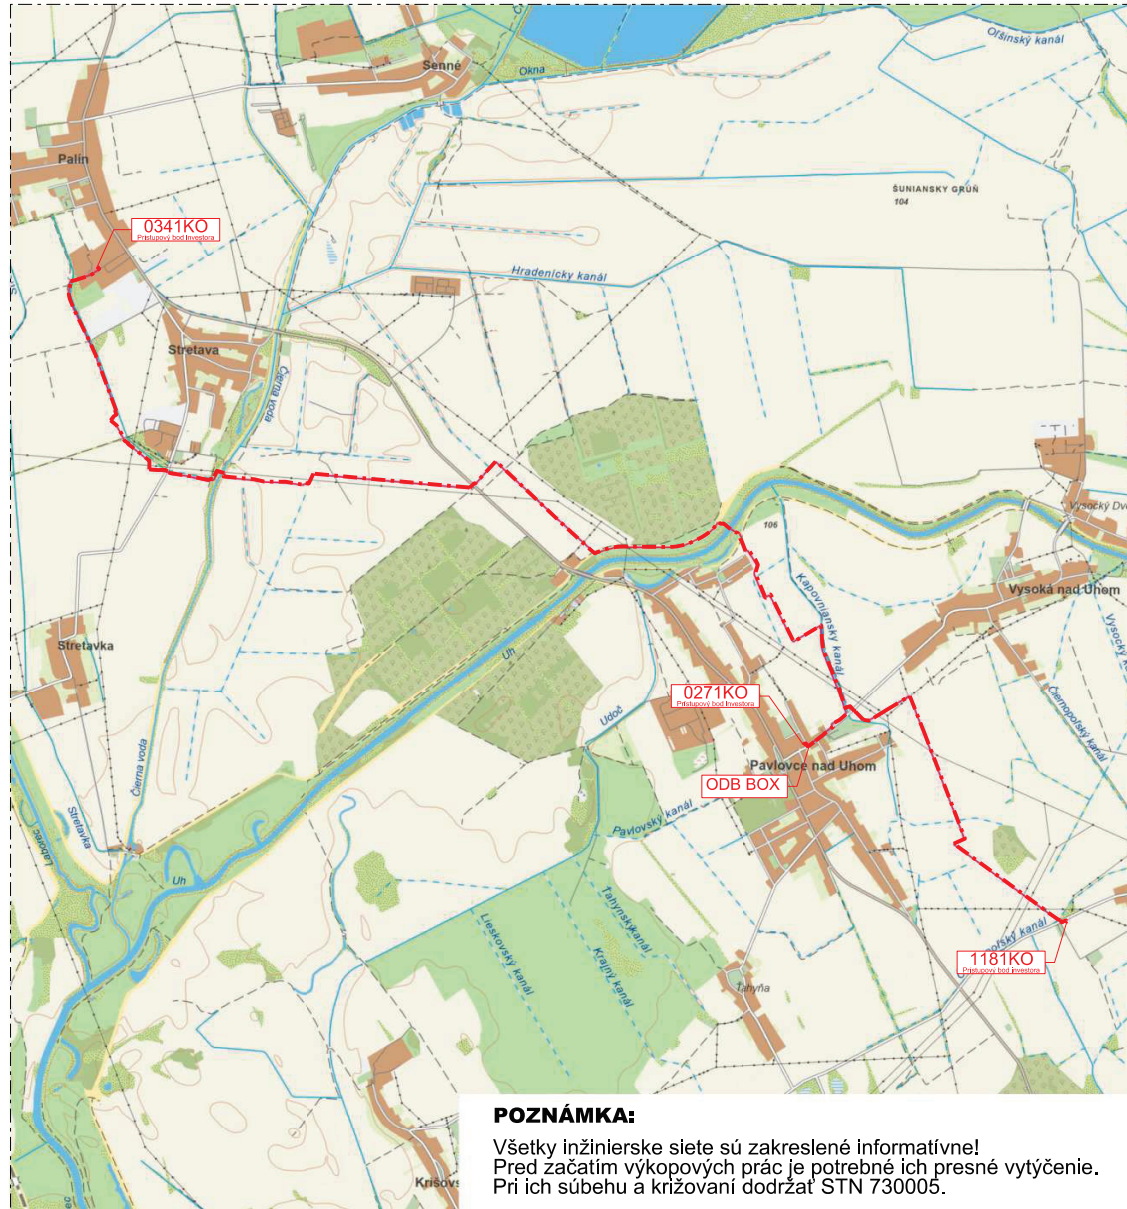

LEGENDA:

- Navrhovaná trasa s ochranným pásmom
- Existujúca trasa
- Zemná šachta
- Pasívna spojka
- Sajt investora
- Podporný bod NN
- Neriadené pretlačanie
- Riadené pretlačanie
- Rozkopávka spevnenej plochy
- Podzemné elektrické vedenie - NN (VSD)
- Podzemné elektrické vedenie - VN (VSD)
- Nadzemné elektrické vedenie - NN (VSD)
- Nadzemné elektrické vedenie - VN (VSD)
- Nadzemné elektrické vedenie - ZVN (SEPS)
- Vodovod (VVS)
- Kanalizácia (VVS)
- Plynovod - NTL (SPP)
- Plynovod - STL (SPP)
- Plynovod - STL (SPP)
- Slovak Telekom - nezamerané
- Slovak Telekom - zamerané
- Slovak Telekom - iné siete
- Hydromelioračné zariadenie - rúrová sieť (HMSP)
- Hydromelioračné zariadenie - otvorený kanál (HMSP)
- Plynovod (Nafta a.s., NAFTA production s.r.o.,)

- A - Výkop v zeleni ručný
- A1 - Výkop v zeleni strojný
- B1 - Pretlačanie chodníka - PE 110 mm
- B2 - Prekopanie chodníka - FD 110 mm
- B3 - Pretlačanie ciest do 10m - PE 110 mm v hĺbke 0,9 m - DN 110 mm
- B4 - Prekopanie ciest - FD 110 mm
- B5 - Rozobratie dlažby a prekopanie komunikácie - FD 110 mm
- C - Križovanie inžinierskych sietí - žlab K.O.S - KŽ10, al. korogovaná chránička
- K - Riadené mikrotunelovanie ciest nad 10m v hĺbke 1,2 m - DN 110 mm
- H - Križovanie hydromelioračného kanála v hĺbke 1,0 m pod dnom - DN 110 mm
- V - Riadené mikrotunelovanie vodného toku v hĺbke min 1,2 m pod dnom - DN 110 mm
- R - Križovanie ropovodu (križovanie konzultovať so spoločnosťou Nafta a.s.,)

POZNÁMKA:

Všetky inžinierske siete sú zakreslené informatívne!
Pred začatím výkopových prác je potrebné ich presné vytyčenie.
Pri ich súběhu a križovaní dodržať STN 730005.

Kreslil :	Ing. T. Bradáč		 Južná trieda 68, 040 01 Košice
Vypracoval :	Ing. T. Bradáč		
Kontroloval :	Ing. M. Hažlinský		
Zod.projektant :	Ing. T. Bradáč		
Názov akcie :	F2BTS_Pavlovce nad Uhom_0271KO		Dátum : Máj 2026
Obsah :	Mapa širších vzťahov		Stupeň : SZP/PSP
Investor :	Orange Slovensko, a.s., Metodova 8, 821 08 BA		Mierka : SCH
			č.výkresu : 01
			č.zakázky :